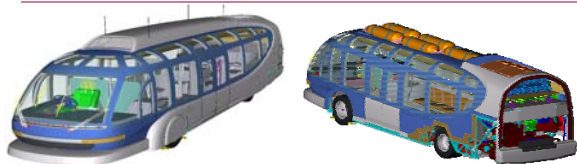

#### 主要実績

1998～9年: アメリカスカップ艇、阿修羅・韋駄天  
全CFRP構造設計・製作  
○ 日本チャレンジ

2000～1年: HOPE-X全CF複合材構造試験機  
構造設計・製作  
○ NASDA/JAXA

2004～5年: 愛地球博 Toyota IMTS 設計・製作  
○ Toyota Motor

大型風車ブレード、各種航空機、Model、列車、自動車、宇宙機器・構体

QTW-UAV, 各種無人機: UVS(地上・海上・海中Vehicle構体)開発